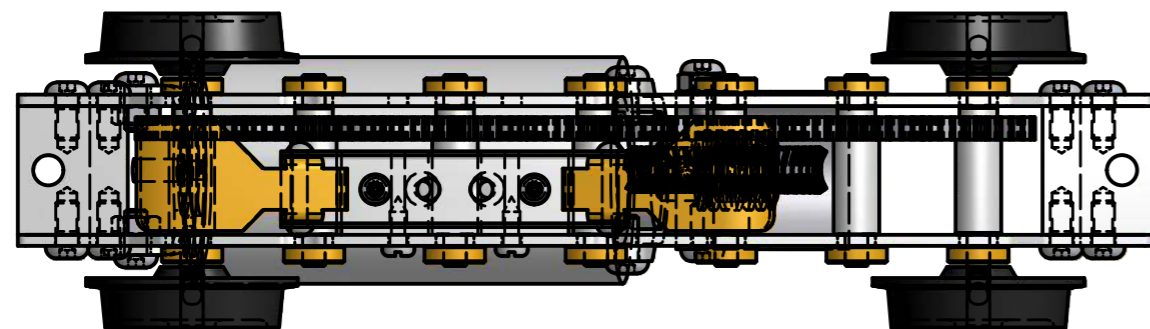

6 1 5 1 4 3 1 2 1

D

D

C

C

B

B

104

Název výrobku

Dvounápravová pohonná jednotka
s plnými koly

9942a - Tříkolejnicový systém
8942a - Dvoukolejnicový systém

Katalogové číslo

List
1 / 1

6 1 5 1 4 3 1 2 1